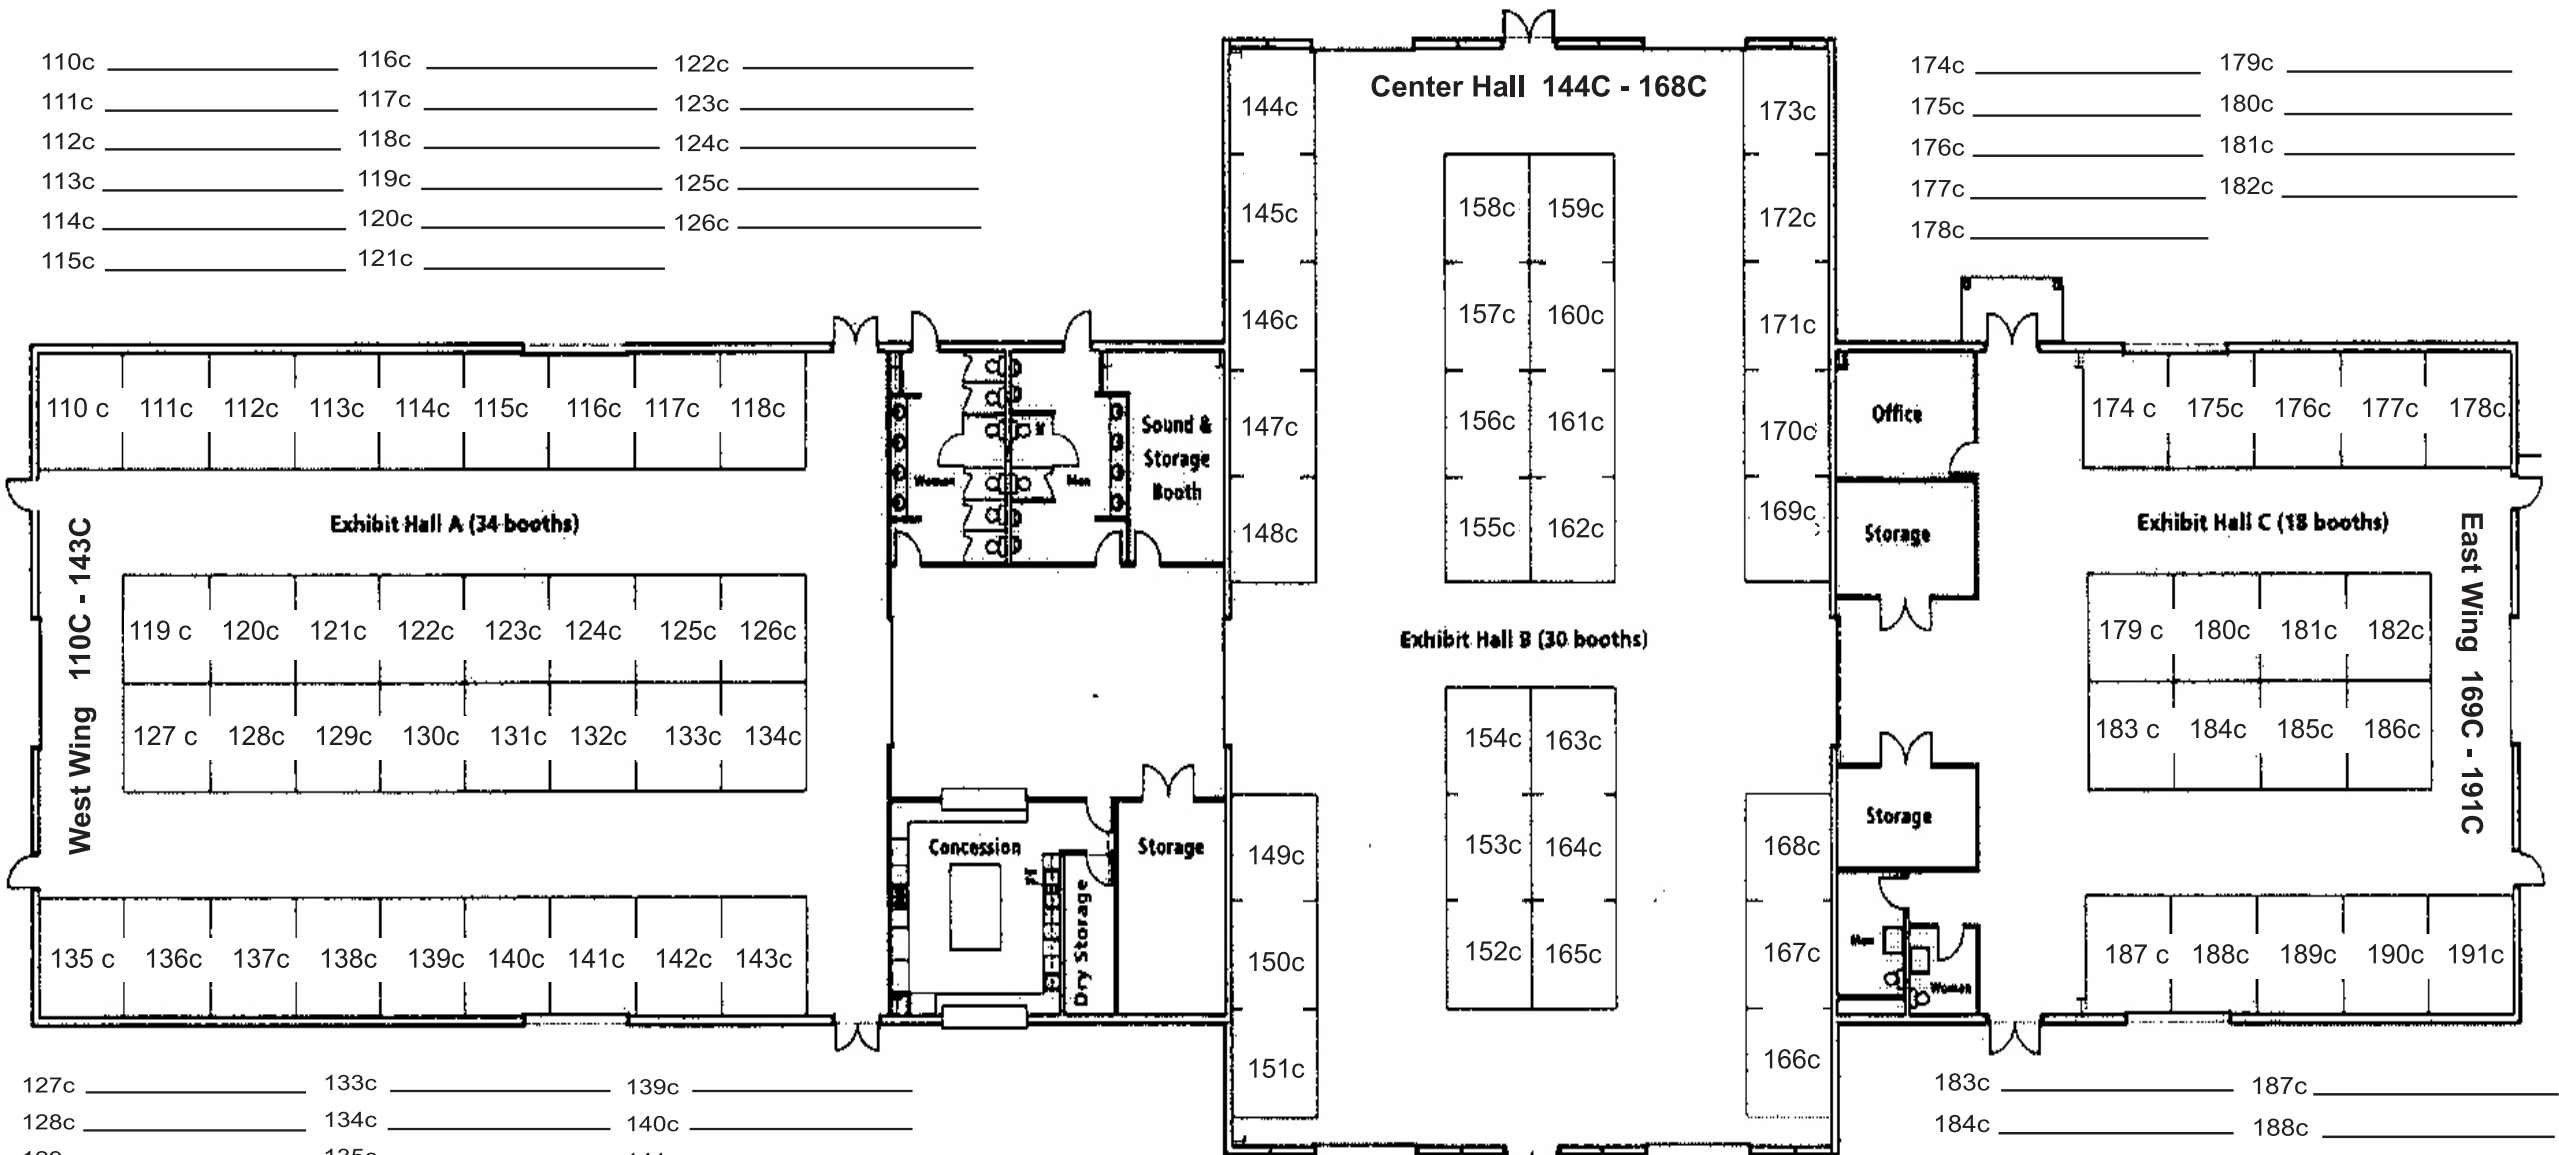

BOWIE COMMUNITY CENTER

Trades Day Booth Map

- 144c _____ 147c _____ 150c _____ 153c _____ 156c _____
- 145c _____ 148c _____ 151c _____ 154c _____ 157c _____
- 146c _____ 149c _____ 152c _____ 155c _____ 158c _____

- 110c _____ 116c _____ 122c _____
- 111c _____ 117c _____ 123c _____
- 112c _____ 118c _____ 124c _____
- 113c _____ 119c _____ 125c _____
- 114c _____ 120c _____ 126c _____
- 115c _____ 121c _____

- 174c _____ 179c _____
- 175c _____ 180c _____
- 176c _____ 181c _____
- 177c _____ 182c _____
- 178c _____